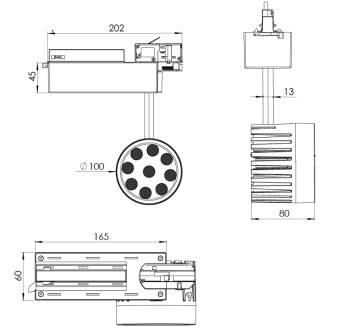

Ürün Ailesi	Aira
Ayarlanabilirlik	Ayarlanabilir: 350° - 90°
Renk	Beyaz- Siyah- Gri- RAL
Montaj Tipi	Ray Spot
Gövde	Elektrostatik toz boyalı alüminyum döküm gövde
Işık Kaynağı	HP LED
Işık Rengi	2700-3000-4000-5000-6500K
Renksel Geriverim	CRI>80
Güç	20 W
Güç Faktörü	Pf>90
Verimlilik	130 lm/W
Işık Açısı	25°,40°
Işık Akısı	2600 lm
Çalışma Gerilimi	220-240V AC / 50-60 Hz
Işık Kaynağı Ömrü	50.000 saat LED kullanım ömrü
Optik	Yüksek verimli akrilik lens
Kontrol Tipi	On/Off
Elektrik Yalıtım Sınıfı	Class II
Opsiyonel Özellikler	Acil durum kiti sistemi entegre edilebilir
Sızdırmazlık	IP40
Ağırlık	1.4 kg
Ölçü	Ø100x80mm

ÖLÇÜLER

Lümen değeri 4000K değerine göre verilmiştir.

Armatür F işaretlidir ve normal yanıcı yüzeyler üzerine doğrudan monte edilmek için uygundur.

Tüm bileşenler 5 yıl sınırlı garanti kapsamındadır. Ürünün doğru şekilde monte edilmesi için yetkili bir elektrikçi tarafından kurulum yapılması zorunludur.