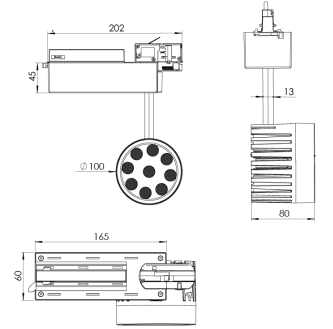

Ürün Ailesi	Aira
Ayarlanabilirlik	Ayarlanabilir: 350° - 90°
Renk	Beyaz- Siyah- Gri- RAL
Montaj Tipi	Ray Spot
Gövde	Elektrostatik toz boyalı alüminyum döküm gövde
Işık Kaynağı	HP LED
Işık Rengi	2700-3000-4000-5000-6500K
Renksel Geriverim	CRI>80
Güç	28 W
Güç Faktörü	Pf>90
Verimlilik	130 lm/W
Işık Açısı	25°,40°
Işık Akısı	3640 lm
Çalışma Gerilimi	220-240V AC / 50-60 Hz
Işık Kaynağı Ömrü	50.000 saat LED kullanım ömrü
Optik	Yüksek verimli akrilik lens
Kontrol Tipi	On/Off
Elektrik Yalıtım Sınıfı	Class II
Opsiyonel Özellikler	Acil durum kiti sistemi entegre edilebilir
Sızdırmazlık	IP40
Ağırlık	1.4 kg
Ölçü	Ø100x80mm

ÖLÇÜLER

Lümen değeri 4000K değerine göre verilmiştir.

Armatür F işaretlidir ve normal yanıcı yüzeyler üzerine doğrudan monte edilmek için uygundur.

Tüm bileşenler 5 yıl sınırlı garanti kapsamındadır. Ürünün doğru şekilde monte edilmesi için yetkili bir elektrikçi tarafından kurulum yapılması zorunludur.