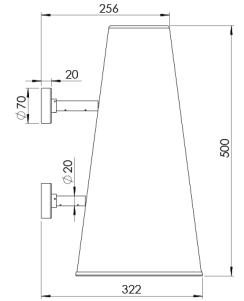

Ürün Ailesi	Alor
Ayarlanabilirlik	Sabit
Renk	Beyaz- Siyah- Gri- RAL
Montaj Tipi	Sıva Üstü
Gövde	Metal sıvama gövde ve alüminyum döküm gövde
Işık Kaynağı	MP LED
Işık Rengi	2700-3000-4000-5000-6500K
Renksel Geriverim	CRI>80,CRI>90
Güç	15,5 W
Güç Faktörü	Pf>90
Verimlilik	86lm/W
Işık Açısı	110°
Işık Akısı	1333 lm
Çalışma Gerilimi	220-240V AC / 50-60 Hz
Işık Kaynağı Ömrü	50.000 saat LED kullanım ömrü
Optik	Yüksek verimli opal difüzör
Kontrol Tipi	On/Off- Dali
Elektrik Yalıtım Sınıfı	Class I
Opsiyonel Özellikler	
Sızdırmazlık	IP65
Ağırlık	3,6 Kg
Ölçü	Ø253 x 500 mm

ÖLÇÜLER

Lümen değeri 3000K değerine göre verilmiştir.

Armatür F işaretlidir ve normal yanıcı yüzeyler üzerine doğrudan monte edilmek için uygundur.

Tüm bileşenler 5 yıl sınırlı garanti kapsamındadır. Ürünün doğru şekilde monte edilmesi için yetkili bir elektrikçi tarafından kurulum yapılması zorunludur.