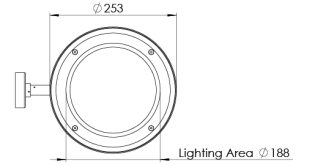

Ürün Ailesi	Alor
Ayarlanabilirlik	Sabit
Renk	Beyaz- Siyah- Gri- RAL
Montaj Tipi	Sıva Üstü
Gövde	Metal sıvama gövde ve alüminyum döküm gövde
Işık Kaynağı	MP LED
Işık Rengi	2700-3000-4000-5000-6500K
Renksel Geriverim	CRI>80,CRI>90
Güç	15,5 W
Güç Faktörü	Pf>90
Verimlilik	86lm/W
Işık Açısı	110°
Işık Akısı	1333 lm
Çalışma Gerilimi	220-240V AC / 50-60 Hz
Işık Kaynağı Ömrü	50.000 saat LED kullanım ömrü
Optik	Yüksek verimli opal difüzör
Kontrol Tipi	On/Off- Dali
Elektrik Yalıtım Sınıfı	Class I
Opsiyonel Özellikler	
Sızdırmazlık	IP65
Ağırlık	3,6 Kg
Ölçü	Ø253 x 500 mm

ÖLÇÜLER

Lümen değeri 3000K değerine göre verilmiştir.

Armatür F işaretlidir ve normal yanıcı yüzeyler üzerine doğrudan monte edilmek için uygundur.

Tüm bileşenler 5 yıl sınırlı garanti kapsamındadır. Ürünün doğru şekilde monte edilmesi için yetkili bir elektrikçi tarafından kurulum yapılması zorunludur.