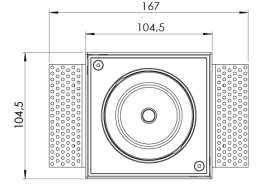

Ürün Ailesi	Alton
Ayarlanabilirlik	Ayarlanabilir: 30° & 30°
Renk	Beyaz- Siyah- Gri- RAL
Montaj Tipi	Çerçevesiz Ayarlanabilir
Gövde	Elektrostatik toz boyalı alüminyum döküm gövde
Işık Kaynağı	COB LED
Işık Rengi	2700-3000-4000-5000-6500K
Renksel Geriverim	CRI>80,CRI>90
Güç	9 W
Güç Faktörü	Pf>90
Verimlilik	103lm/W
Işık Açısı	15°,24°,36°,60°
Işık Akısı	927 lm
Çalışma Gerilimi	220-240V AC / 50-60 Hz
Işık Kaynağı Ömrü	50.000 saat LED kullanım ömrü
Optik	Yüksek verimli reflektör ve PC cam
Kontrol Tipi	On/Off- Dali
Elektrik Yalıtım Sınıfı	Class II
Opsiyonel Özellikler	Acil durum kiti sistemi entegre edilebilir
Sızdırmazlık	IP20
Ağırlık	0,75 Kg
Ölçü	104,5 x 100mm

ÖLÇÜLER

Lümen değeri 4000K değerine göre verilmiştir.

Armatür F işaretlidir ve normal yanıcı yüzeyler üzerine doğrudan monte edilmek için uygundur.

Tüm bileşenler 5 yıl sınırlı garanti kapsamındadır. Ürünün doğru şekilde monte edilmesi için yetkili bir elektrikçi tarafından kurulum yapılması zorunludur.