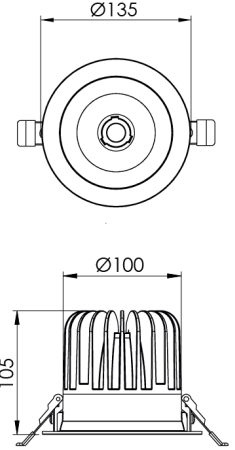

Ürün Ailesi	Alva
Ayarlanabilirlik	Sabit
Renk	Beyaz- Siyah- Gri- RAL
Montaj Tipi	Sıva Altı
Gövde	Elektrostatik toz boyalı alüminyum döküm gövde
Işık Kaynağı	COB LED
Işık Rengi	3000-3500-4000K
Renksel Geriverim	CRI>90
Güç	20 W
Güç Faktörü	Pf>90
Verimlilik	135lm/W
Işık Açısı	15°,24°,40°,60°
Işık Akısı	2830 lm
Çalışma Gerilimi	220-240V AC / 50-60 Hz
Işık Kaynağı Ömrü	50.000 saat LED kullanım ömrü
Optik	Yüksek verimli reflektör ve PC cam
Kontrol Tipi	On/Off – Dali
Elektrik Yalıtım Sınıfı	Class II
Opsiyonel Özellikler	Acil durum kiti sistemi entegre edilebilir
Sızdırmazlık	IP20
Ağırlık	0,91 Kg
Ölçü	Ø135 x 105 mm

ÖLÇÜLER

Lümen değeri 4000K değerine göre verilmiştir.

Armatür F işaretlidir ve normal yanıcı yüzeyler üzerine doğrudan monte edilmek için uygundur.

Tüm bileşenler 5 yıl sınırlı garanti kapsamındadır. Ürünün doğru şekilde monte edilmesi için yetkili bir elektrikçi tarafından kurulum yapılması zorunludur.