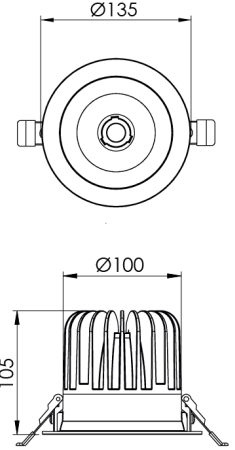

Ürün Ailesi	Alva
Ayarlanabilirlik	Sabit
Renk	Beyaz- Siyah- Gri- RAL
Montaj Tipi	Sıva Altı
Gövde	Elektrostatik toz boyalı alüminyum döküm gövde
Işık Kaynağı	COB LED
Işık Rengi	3000-3500-4000K
Renksel Geriverim	CRI>90
Güç	28 W
Güç Faktörü	Pf>90
Verimlilik	135lm/W
Işık Açısı	15°,24°,40°,60°
Işık Akısı	3842 lm
Çalışma Gerilimi	220-240V AC / 50-60 Hz
Işık Kaynağı Ömrü	50.000 saat LED kullanım ömrü
Optik	Yüksek verimli reflektör ve PC cam
Kontrol Tipi	On/Off – Dali
Elektrik Yalıtım Sınıfı	Class II
Opsiyonel Özellikler	Acil durum kiti sistemi entegre edilebilir
Sızdırmazlık	IP20
Ağırlık	0,91 Kg
Ölçü	Ø135 x 105 mm

ÖLÇÜLER

Lümen değeri 4000K değerine göre verilmiştir.

Armatür F işaretlidir ve normal yanıcı yüzeyler üzerine doğrudan monte edilmek için uygundur.

Tüm bileşenler 5 yıl sınırlı garanti kapsamındadır. Ürünün doğru şekilde monte edilmesi için yetkili bir elektrikçi tarafından kurulum yapılması zorunludur.