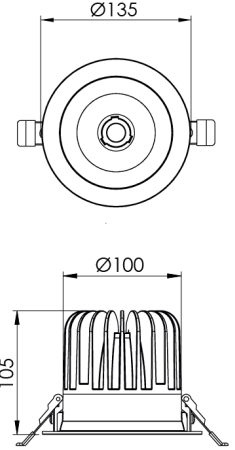

Ürün Ailesi	Alva
Ayarlanabilirlik	Sabit
Renk	Beyaz- Siyah- Gri- RAL
Montaj Tipi	Sıva Altı
Gövde	Elektrostatik toz boyalı alüminyum döküm gövde
Işık Kaynağı	COB LED
Işık Rengi	3000-3500-4000K
Renksel Geriverim	CRI>90
Güç	35 W
Güç Faktörü	Pf>90
Verimlilik	135lm/W
Işık Açısı	15°,24°,40°,60°
Işık Akısı	4593 lm
Çalışma Gerilimi	220-240V AC / 50-60 Hz
Işık Kaynağı Ömrü	50.000 saat LED kullanım ömrü
Optik	Yüksek verimli reflektör ve PC cam
Kontrol Tipi	On/Off – Dali
Elektrik Yalıtım Sınıfı	Class II
Opsiyonel Özellikler	Acil durum kiti sistemi entegre edilebilir
Sızdırmazlık	IP20
Ağırlık	0,91 Kg
Ölçü	Ø135 x 105 mm

ÖLÇÜLER

Lümen değeri 4000K değerine göre verilmiştir.

Armatür F işaretlidir ve normal yanıcı yüzeyler üzerine doğrudan monte edilmek için uygundur.

Tüm bileşenler 5 yıl sınırlı garanti kapsamındadır. Ürünün doğru şekilde monte edilmesi için yetkili bir elektrikçi tarafından kurulum yapılması zorunludur.