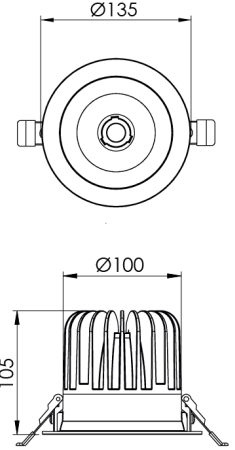

Ürün Ailesi	Alva
Ayarlanabilirlik	Sabit
Renk	Beyaz- Siyah- Gri- RAL
Montaj Tipi	Sıva Altı
Gövde	Elektrostatik toz boyalı alüminyum döküm gövde
Işık Kaynağı	COB LED
Işık Rengi	2700-3000-4000-5000-6500K
Renksel Geriverim	CRI>80,CRI>90
Güç	20 W
Güç Faktörü	Pf>90
Verimlilik	105lm/W
Işık Açısı	15°,24°,40°,60°
Işık Akısı	2096 lm
Çalışma Gerilimi	220-240V AC / 50-60 Hz
Işık Kaynağı Ömrü	50.000 saat LED kullanım ömrü
Optik	Yüksek verimli reflektör ve PC cam
Kontrol Tipi	On/Off – Dali
Elektrik Yalıtım Sınıfı	Class II
Opsiyonel Özellikler	Acil durum kiti sistemi entegre edilebilir
Sızdırmazlık	IP20
Ağırlık	0,91 Kg
Ölçü	Ø135 x 105 mm

ÖLÇÜLER

Lümen değeri 4000K değerine göre verilmiştir.

Armatür F işaretlidir ve normal yanıcı yüzeyler üzerine doğrudan monte edilmek için uygundur.

Tüm bileşenler 5 yıl sınırlı garanti kapsamındadır. Ürünün doğru şekilde monte edilmesi için yetkili bir elektrikçi tarafından kurulum yapılması zorunludur.