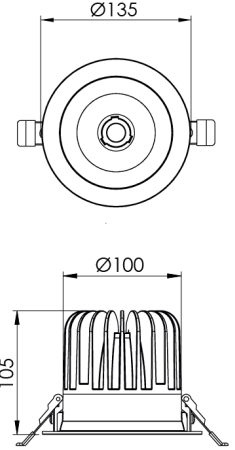

Ürün Ailesi	Alva
Ayarlanabilirlik	Sabit
Renk	Beyaz- Siyah- Gri- RAL
Montaj Tipi	Sıva Altı
Gövde	Elektrostatik toz boyalı alüminyum döküm gövde
Işık Kaynağı	COB LED
Işık Rengi	2700-3000-4000-5000-6500K
Renksel Geriverim	CRI>80,CRI>90
Güç	28 W
Güç Faktörü	Pf>90
Verimlilik	105lm/W
Işık Açısı	15°,24°,40°,60°
Işık Akısı	2950 lm
Çalışma Gerilimi	220-240V AC / 50-60 Hz
Işık Kaynağı Ömrü	50.000 saat LED kullanım ömrü
Optik	Yüksek verimli reflektör ve PC cam
Kontrol Tipi	On/Off – Dali
Elektrik Yalıtım Sınıfı	Class II
Opsiyonel Özellikler	Acil durum kiti sistemi entegre edilebilir
Sızdırmazlık	IP20
Ağırlık	0,91 Kg
Ölçü	Ø135 x 105 mm

ÖLÇÜLER

Lümen değeri 4000K değerine göre verilmiştir.

Armatür F işaretlidir ve normal yanıcı yüzeyler üzerine doğrudan monte edilmek için uygundur.

Tüm bileşenler 5 yıl sınırlı garanti kapsamındadır. Ürünün doğru şekilde monte edilmesi için yetkili bir elektrikçi tarafından kurulum yapılması zorunludur.