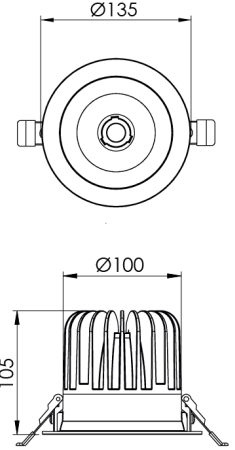

| | |
|-------------------------|--|
| Ürün Ailesi | Alva |
| Ayarlanabilirlik | Sabit |
| Renk | Beyaz- Siyah- Gri- RAL |
| Montaj Tipi | Sıva Altı |
| Gövde | Elektrostatik toz boyalı alüminyum döküm gövde |
| Işık Kaynağı | COB LED |
| Işık Rengi | 2700-3000-4000-5000-6500K |
| Renksel Geriverim | CRI>80,CRI>90 |
| Güç | 35 W |
| Güç Faktörü | Pf>90 |
| Verimlilik | 105lm/W |
| Işık Açısı | 15°,24°,40°,60° |
| Işık Akısı | 3678 lm |
| Çalışma Gerilimi | 220-240V AC / 50-60 Hz |
| Işık Kaynağı Ömrü | 50.000 saat LED kullanım ömrü |
| Optik | Yüksek verimli reflektör ve PC cam |
| Kontrol Tipi | On/Off – Dali |
| Elektrik Yalıtım Sınıfı | Class II |
| Opsiyonel Özellikler | Acil durum kiti sistemi entegre edilebilir |
| Sızdırmazlık | IP20 |
| Ağırlık | 0,91 Kg |
| Ölçü | Ø135 x 105 mm |

ÖLÇÜLER

Lümen değeri 4000K değerine göre verilmiştir.

Armatür F işaretlidir ve normal yanıcı yüzeyler üzerine doğrudan monte edilmek için uygundur.

Tüm bileşenler 5 yıl sınırlı garanti kapsamındadır. Ürünün doğru şekilde monte edilmesi için yetkili bir elektrikçi tarafından kurulum yapılması zorunludur.