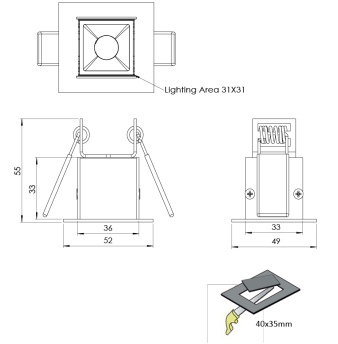

Ürün Ailesi	Arden
Ayarlanabilirlik	Sabit
Renk	Beyaz- Siyah- Gri- RAL
Montaj Tipi	Sıva Altı
Gövde	Elektrostatik toz boyalı alüminyum ekstrüzyon gövde
Işık Kaynağı	HP LED
Işık Rengi	2700-3000-4000-5000-6500K
Renksel Geriverim	CRI>80
Güç	1 W
Güç Faktörü	Pf>90
Verimlilik	120lm/W
Işık Açısı	12°,36°,48°,10x35° Elptc.
Işık Akısı	120 lm
Çalışma Gerilimi	220-240V AC / 50-60 Hz
Işık Kaynağı Ömrü	50.000 saat LED kullanım ömrü
Optik	Yüksek verimli termoplastik optik ve kamaşma önleyici lens
Kontrol Tipi	On/Off – Dali
Elektrik Yalıtım Sınıfı	Class II
Opsiyonel Özellikler	Acil durum kiti sistemi entegre edilebilir
Sızdırmazlık	IP20
Ağırlık	0,4 Kg
Ölçü	52 x 49 x 55 mm

ÖLÇÜLER

Lümen değeri 3000K değerine göre verilmiştir.

Armatür F işaretlidir ve normal yanıcı yüzeyler üzerine doğrudan monte edilmek için uygundur.

Tüm bileşenler 5 yıl sınırlı garanti kapsamındadır. Ürünün doğru şekilde monte edilmesi için yetkili bir elektrikçi tarafından kurulum yapılması zorunludur.