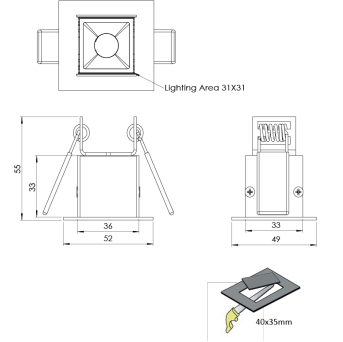

Ürün Ailesi	Arden
Ayarlanabilirlik	Sabit
Renk	Beyaz- Siyah- Gri- RAL
Montaj Tipi	Sıva Altı
Gövde	Elektrostatik toz boyalı alüminyum ekstrüzyon gövde
Işık Kaynağı	HP LED
Işık Rengi	2700-3000-4000-5000-6500K
Renksel Geriverim	CRI>80
Güç	3 W
Güç Faktörü	Pf>90
Verimlilik	120lm/W
Işık Açısı	12°,36°,48°,10x35° Elptc.
Işık Akısı	360 lm
Çalışma Gerilimi	220-240V AC / 50-60 Hz
Işık Kaynağı Ömrü	50.000 saat LED kullanım ömrü
Optik	Yüksek verimli termoplastik optik ve kamaşma önleyici lens
Kontrol Tipi	On/Off – Dali
Elektrik Yalıtım Sınıfı	Class II
Opsiyonel Özellikler	Acil durum kiti sistemi entegre edilebilir
Sızdırmazlık	IP20
Ağırlık	0,4 Kg
Ölçü	52 x 49 x 55 mm

ÖLÇÜLER

Lümen değeri 3000K değerine göre verilmiştir.

Armatür F işaretlidir ve normal yanıcı yüzeyler üzerine doğrudan monte edilmek için uygundur.

Tüm bileşenler 5 yıl sınırlı garanti kapsamındadır. Ürünün doğru şekilde monte edilmesi için yetkili bir elektrikçi tarafından kurulum yapılması zorunludur.