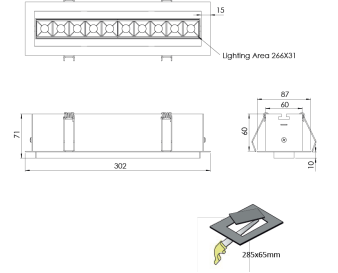

Ürün Ailesi	Arden
Ayarlanabilirlik	Ayarlanabilir: 30° & 30°
Renk	Beyaz- Siyah- Gri- RAL
Montaj Tipi	Ayarlanabilir Sıva Altı
Gövde	Elektrostatik toz boyalı alüminyum ekstrüzyon gövde
Işık Kaynağı	HP LED
Işık Rengi	2700-3000-4000-5000-6500K
Renksel Geriverim	CRI>80
Güç	17 W
Güç Faktörü	Pf>90
Verimlilik	120lm/W
Işık Açısı	12°,36°,48°,10x35° Elptc.
Işık Akısı	2040 lm
Çalışma Gerilimi	220-240V AC / 50-60 Hz
Işık Kaynağı Ömrü	50.000 saat LED kullanım ömrü
Optik	Yüksek verimli termoplastik optik ve kamaşma önleyici lens
Kontrol Tipi	On/Off- Dali
Elektrik Yalıtım Sınıfı	Class II
Opsiyonel Özellikler	Acil durum kiti sistemi entegre edilebilir
Sızdırmazlık	IP20
Ağırlık	1,3 Kg
Ölçü	87 x 302 x 61 mm

ÖLÇÜLER

Lümen değeri 3000K değerine göre verilmiştir.

Armatür F işaretlidir ve normal yanıcı yüzeyler üzerine doğrudan monte edilmek için uygundur.

Tüm bileşenler 5 yıl sınırlı garanti kapsamındadır. Ürünün doğru şekilde monte edilmesi için yetkili bir elektrikçi tarafından kurulum yapılması zorunludur.