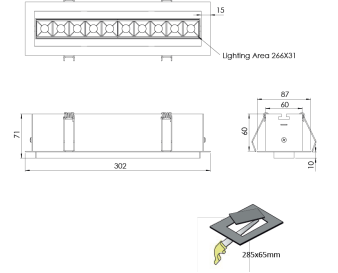

Ürün Ailesi	Arden
Ayarlanabilirlik	Ayarlanabilir: 30° & 30°
Renk	Beyaz- Siyah- Gri- RAL
Montaj Tipi	Ayarlanabilir Sıva Altı
Gövde	Elektrostatik toz boyalı alüminyum ekstrüzyon gövde
Işık Kaynağı	HP LED
Işık Rengi	2700-3000-4000-5000-6500K
Renksel Geriverim	CRI>80
Güç	23 W
Güç Faktörü	Pf>90
Verimlilik	120lm/W
Işık Açısı	12°,36°,48°,10x35° Elptc.
Işık Akısı	2760 lm
Çalışma Gerilimi	220-240V AC / 50-60 Hz
Işık Kaynağı Ömrü	50.000 saat LED kullanım ömrü
Optik	Yüksek verimli termoplastik optik ve kamaşma önleyici lens
Kontrol Tipi	On/Off - Dali
Elektrik Yalıtım Sınıfı	Class II
Opsiyonel Özellikler	Acil durum kiti sistemi entegre edilebilir
Sızdırmazlık	IP20
Ağırlık	1,3 Kg
Ölçü	87 x 302 x 61 mm

ÖLÇÜLER

Lümen değeri 3000K değerine göre verilmiştir.

Armatür F işaretlidir ve normal yanıcı yüzeyler üzerine doğrudan monte edilmek için uygundur.

Tüm bileşenler 5 yıl sınırlı garanti kapsamındadır. Ürünün doğru şekilde monte edilmesi için yetkili bir elektrikçi tarafından kurulum yapılması zorunludur.