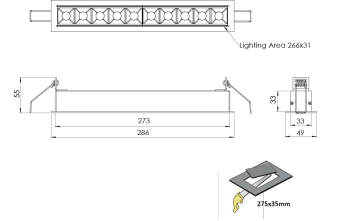

Ürün Ailesi	Arden
Ayarlanabilirlik	Sabit
Renk	Beyaz- Siyah- Gri- RAL
Montaj Tipi	Sıva Altı
Gövde	Elektrostatik toz boyalı alüminyum ekstrüzyon gövde
Işık Kaynağı	HP LED
Işık Rengi	2700-3000-4000-5000-6500K
Renksel Geriverim	CRI>80
Güç	20 W
Güç Faktörü	Pf>90
Verimlilik	120lm/W
Işık Açısı	12° ,36° ,48° ,10x35°Elptc.
Işık Akısı	2400 lm
Çalışma Gerilimi	220-240V AC / 50-60 Hz
Işık Kaynağı Ömrü	50.000 saat LED kullanım ömrü
Optik	Yüksek verimli termoplastik optik ve kamaşma önleyici lens
Kontrol Tipi	On/Off – Dali
Elektrik Yalıtım Sınıfı	Class II
Opsiyonel Özellikler	Acil durum kiti sistemi entegre edilebilir
Sızdırmazlık	IP20
Ağırlık	2,74 Kg
Ölçü	33 x 49 x 286 mm

ÖLÇÜLER

Lümen değeri 3000K değerine göre verilmiştir.

Armatür F işaretlidir ve normal yanıcı yüzeyler üzerine doğrudan monte edilmek için uygundur.

Tüm bileşenler 5 yıl sınırlı garanti kapsamındadır. Ürünün doğru şekilde monte edilmesi için yetkili bir elektrikçi tarafından kurulum yapılması zorunludur.