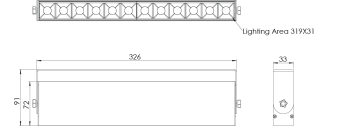

Ürün Ailesi	Arden
Ayarlanabilirlik	Ayarlanabilir: 90° & 90°
Renk	Beyaz- Siyah- Gri- RAL
Montaj Tipi	Sıva Üstü
Gövde	Elektrostatik toz boyalı alüminyum ekstrüzyon gövde

ÖLÇÜLER

Işık Kaynağı	HPLED
Işık Rengi	2700-3000-4000-5000-6500K
Renksel Geriverim	CRI>80
Güç	14 W
Güç Faktörü	Pf>90
Verimlilik	120lm/W
Işık Açısı	12°,36°,48°,10X35° Elptc
Işık Akısı	1680 lm
Çalışma Gerilimi	220-240V AC / 50-60 Hz
Işık Kaynağı Ömrü	50.000 saat LED kullanım ömrü
Optik	Yüksek verimli termoplastik optik ve kamaşma önleyici lens

Kontrol Tipi	On/Off
Elektrik Yalıtım Sınıfı	Class II
Opsiyonel Özellikler	

Sızdırmazlık	IP20
Ağırlık	1,45 Kg
Ölçü	33 x 326 x 91 mm

Lümen değeri 3000K değerine göre verilmiştir.

Armatür F işaretlidir ve normal yanıcı yüzeyler üzerine doğrudan monte edilmek için uygundur.