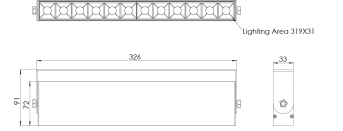

Ürün Ailesi	Arden
Ayarlanabilirlik	Ayarlanabilir: 90° & 90°
Renk	Beyaz- Siyah- Gri- RAL
Montaj Tipi	Sıva Üstü
Gövde	Elektrostatik toz boyalı alüminyum ekstrüzyon gövde
Işık Kaynağı	HPLED
Işık Rengi	2700-3000-4000-5000-6500K
Renksel Geriverim	CRI>80
Güç	19 W
Güç Faktörü	Pf>90
Verimlilik	120lm/W
Işık Açısı	12°,36°,48°,10X35° Elptc
Işık Akısı	2280 lm
Çalışma Gerilimi	220-240V AC / 50-60 Hz
Işık Kaynağı Ömrü	50.000 saat LED kullanım ömrü
Optik	Yüksek verimli termoplastik optik ve kamaşma önleyici lens
Kontrol Tipi	On/Off
Elektrik Yalıtım Sınıfı	Class II
Opsiyonel Özellikler	
Sızdırmazlık	IP20
Ağırlık	1,45 Kg
Ölçü	33 x 326 x 91 mm

ÖLÇÜLER

Lümen değeri 3000K değerine göre verilmiştir.

Armatür F işaretlidir ve normal yanıcı yüzeyler üzerine doğrudan monte edilmek için uygundur.

Tüm bileşenler 5 yıl sınırlı garanti kapsamındadır. Ürünün doğru şekilde monte edilmesi için yetkili bir elektrikçi tarafından kurulum yapılması zorunludur.