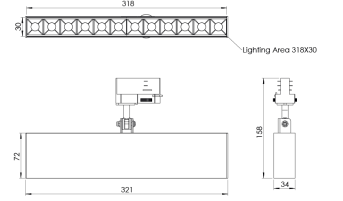

Ürün Ailesi	Arden
Ayarlanabilirlik	Ayarlanabilir: 350° - 90°
Renk	Beyaz- Siyah- Gri- RAL
Montaj Tipi	Ray Spot
Gövde	Elektrostatik toz boyalı alüminyum ekstrüzyon gövde
Işık Kaynağı	HP LED
Işık Rengi	2700-3000-4000-5000-6500K
Renksel Geriverim	CRI>80
Güç	14 W
Güç Faktörü	Pf>90
Verimlilik	120lm/W
Işık Açısı	12°,36°,48°,10X35° Elptc.
Işık Akısı	1680 lm
Çalışma Gerilimi	220-240V AC / 50-60 Hz
Işık Kaynağı Ömrü	50.000 saat LED kullanım ömrü
Optik	Yüksek verimli termoplastik optik ve kamaşma önleyici lens
Kontrol Tipi	On/Off- Dali
Elektrik Yalıtım Sınıfı	Class I
Opsiyonel Özellikler	Acil durum kiti sistemi entegre edilebilir
Sızdırmazlık	IP20
Ağırlık	0,95Kg
Ölçü	72 x 321 x 34 mm

## ÖLÇÜLER

Lümen değeri 3000K değerine göre verilmiştir.

Armatür F işaretlidir ve normal yanıcı yüzeyler üzerine doğrudan monte edilmek için uygundur.

Tüm bileşenler 5 yıl sınırlı garanti kapsamındadır. Ürünün doğru şekilde monte edilmesi için yetkili bir elektrikçi tarafından kurulum yapılması zorunludur.