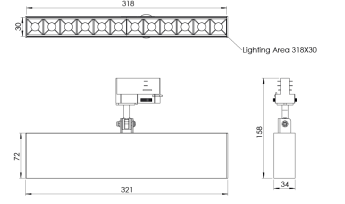

Ürün Ailesi	Arden
Ayarlanabilirlik	Ayarlanabilir: 350° - 90°
Renk	Beyaz- Siyah- Gri- RAL
Montaj Tipi	Ray Spot
Gövde	Elektrostatik toz boyalı alüminyum ekstrüzyon gövde
Işık Kaynağı	HP LED
Işık Rengi	2700-3000-4000-5000-6500K
Renksel Geriverim	CRI>80
Güç	19 W
Güç Faktörü	Pf>90
Verimlilik	120lm/W
Işık Açısı	12°,36°,48°,10X35° Elptc.
Işık Akısı	2280 lm
Çalışma Gerilimi	220-240V AC / 50-60 Hz
Işık Kaynağı Ömrü	50.000 saat LED kullanım ömrü
Optik	Yüksek verimli termoplastik optik ve kamaşma önleyici lens
Kontrol Tipi	On/Off- Dali
Elektrik Yalıtım Sınıfı	Class I
Opsiyonel Özellikler	Acil durum kiti sistemi entegre edilebilir
Sızdırmazlık	IP20
Ağırlık	0,95Kg
Ölçü	72 x 321 x 34 mm

ÖLÇÜLER

Lümen değeri 3000K değerine göre verilmiştir.

Armatür F işaretlidir ve normal yanıcı yüzeyler üzerine doğrudan monte edilmek için uygundur.

Tüm bileşenler 5 yıl sınırlı garanti kapsamındadır. Ürünün doğru şekilde monte edilmesi için yetkili bir elektrikçi tarafından kurulum yapılması zorunludur.