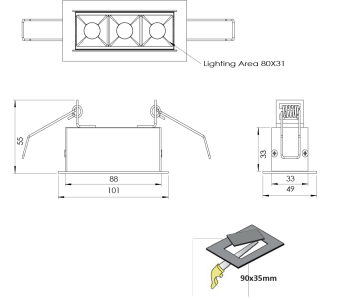

Ürün Ailesi	Arden
Ayarlanabilirlik	Sabit
Renk	Beyaz- Siyah- Gri- RAL
Montaj Tipi	Sıva Altı
Gövde	Elektrostatik toz boyalı alüminyum ekstrüzyon gövde
Işık Kaynağı	HP LED
Işık Rengi	2700-3000-4000-5000-6500K
Renksel Geriverim	CRI>80
Güç	7 W
Güç Faktörü	Pf>90
Verimlilik	120lm/W
Işık Açısı	12°,36°,48°,10x35° Elptc.
Işık Akısı	840 lm
Çalışma Gerilimi	220-240V AC / 50-60 Hz
Işık Kaynağı Ömrü	50.000 saat LED kullanım ömrü
Optik	Yüksek verimli termoplastik optik ve kamaşma önleyici lens
Kontrol Tipi	On/Off – Dali
Elektrik Yalıtım Sınıfı	Class II
Opsiyonel Özellikler	Acil durum kiti sistemi entegre edilebilir
Sızdırmazlık	IP20
Ağırlık	0,5 Kg
Ölçü	49 x 101 x 55 mm

ÖLÇÜLER

Lümen değeri 3000K değerine göre verilmiştir.

Armatür F işaretlidir ve normal yanıcı yüzeyler üzerine doğrudan monte edilmek için uygundur.

Tüm bileşenler 5 yıl sınırlı garanti kapsamındadır. Ürünün doğru şekilde monte edilmesi için yetkili bir elektrikçi tarafından kurulum yapılması zorunludur.