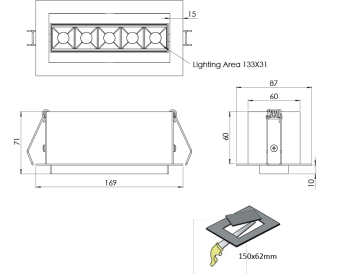

Ürün Ailesi	Arden
Ayarlanabilirlik	Ayarlanabilir: 30° & 30°
Renk	Beyaz- Siyah- Gri- RAL
Montaj Tipi	Ayarlanabilir Sıva Altı
Gövde	Elektrostatik toz boyalı alüminyum ekstrüzyon gövde
Işık Kaynağı	HP LED
Işık Rengi	2700-3000-4000-5000-6500K
Renksel Geriverim	CRI>80
Güç	12 W
Güç Faktörü	Pf>90
Verimlilik	120lm/W
Işık Açısı	12°,36°,48°,10x35° Elptc.
Işık Akısı	1440 lm
Çalışma Gerilimi	220-240V AC / 50-60 Hz
Işık Kaynağı Ömrü	50.000 saat LED kullanım ömrü
Optik	Yüksek verimli termoplastik optik ve kamaşma önleyici lens
Kontrol Tipi	On/Off - Dali
Elektrik Yalıtım Sınıfı	Class II
Opsiyonel Özellikler	Acil durum kiti sistemi entegre edilebilir
Sızdırmazlık	IP20
Ağırlık	0,8 Kg
Ölçü	87 x 169 x 60 mm

ÖLÇÜLER

Lümen değeri 3000K değerine göre verilmiştir.

Armatür F işaretlidir ve normal yanıcı yüzeyler üzerine doğrudan monte edilmek için uygundur.

Tüm bileşenler 5 yıl sınırlı garanti kapsamındadır. Ürünün doğru şekilde monte edilmesi için yetkili bir elektrikçi tarafından kurulum yapılması zorunludur.