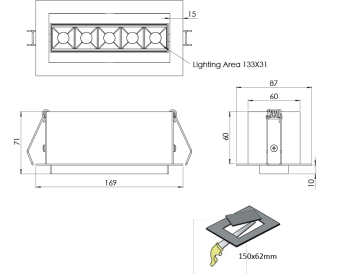

Ürün Ailesi	Arden
Ayarlanabilirlik	Ayarlanabilir: 30° & 30°
Renk	Beyaz- Siyah- Gri- RAL
Montaj Tipi	Ayarlanabilir Sıva Altı
Gövde	Elektrostatik toz boyalı alüminyum ekstrüzyon gövde
Işık Kaynağı	HP LED
Işık Rengi	2700-3000-4000-5000-6500K
Renksel Geriverim	CRI>80
Güç	6 W
Güç Faktörü	Pf>90
Verimlilik	120lm/W
Işık Açısı	12°,36°,48°,10x35° Elptc.
Işık Akısı	720 lm
Çalışma Gerilimi	220-240V AC / 50-60 Hz
Işık Kaynağı Ömrü	50.000 saat LED kullanım ömrü
Optik	Yüksek verimli termoplastik optik ve kamaşma önleyici lens
Kontrol Tipi	On/Off - Dali
Elektrik Yalıtım Sınıfı	Class II
Opsiyonel Özellikler	Acil durum kiti sistemi entegre edilebilir
Sızdırmazlık	IP20
Ağırlık	0,8 Kg
Ölçü	87 x 169 x 60 mm

ÖLÇÜLER

Lümen değeri 3000K değerine göre verilmiştir.

Armatür F işaretlidir ve normal yanıcı yüzeyler üzerine doğrudan monte edilmek için uygundur.

Tüm bileşenler 5 yıl sınırlı garanti kapsamındadır. Ürünün doğru şekilde monte edilmesi için yetkili bir elektrikçi tarafından kurulum yapılması zorunludur.