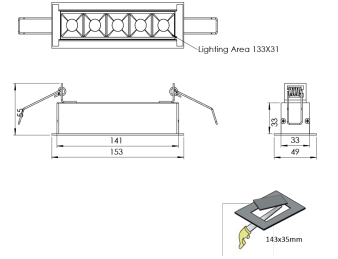

Ürün Ailesi	Arden
Ayarlanabilirlik	Sabit
Renk	Beyaz- Siyah- Gri- RAL
Montaj Tipi	Sıva Altı
Gövde	Elektrostatik toz boyalı alüminyum ekstrüzyon gövde
Işık Kaynağı	HP LED
Işık Rengi	2700-3000-4000-5000-6500K
Renksel Geriverim	CRI>80
Güç	12 W
Güç Faktörü	Pf>90
Verimlilik	120lm/W
Işık Açısı	12°,36°,48°,10x35° Elptc.
Işık Akısı	1440 lm
Çalışma Gerilimi	220-240V AC / 50-60 Hz
Işık Kaynağı Ömrü	50.000 saat LED kullanım ömrü
Optik	Yüksek verimli termoplastik optik ve kamaşma önleyici lens
Kontrol Tipi	On/Off – Dali
Elektrik Yalıtım Sınıfı	Class II
Opsiyonel Özellikler	Acil durum kiti sistemi entegre edilebilir
Sızdırmazlık	IP20
Ağırlık	0,6 Kg
Ölçü	49 x 55 x 153 mm

ÖLÇÜLER

Lümen değeri 3000K değerine göre verilmiştir.

Armatür F işaretlidir ve normal yanıcı yüzeyler üzerine doğrudan monte edilmek için uygundur.

Tüm bileşenler 5 yıl sınırlı garanti kapsamındadır. Ürünün doğru şekilde monte edilmesi için yetkili bir elektrikçi tarafından kurulum yapılması zorunludur.