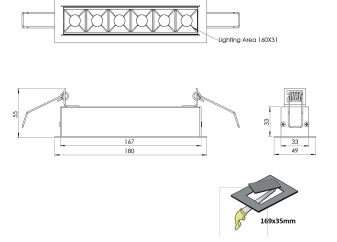

Ürün Ailesi	Arden
Ayarlanabilirlik	Sabit
Renk	Beyaz- Siyah- Gri- RAL
Montaj Tipi	Sıva Altı
Gövde	Elektrostatik toz boyalı alüminyum ekstrüzyon gövde
Işık Kaynağı	HP LED
Işık Rengi	2700-3000-4000-5000-6500K
Renksel Geriverim	CRI>80
Güç	13 W
Güç Faktörü	Pf>90
Verimlilik	120lm/W
Işık Açısı	12°,36°,48°,10x35° Elptc.
Işık Akısı	1560 lm
Çalışma Gerilimi	220-240V AC / 50-60 Hz
Işık Kaynağı Ömrü	50.000 saat LED kullanım ömrü
Optik	Yüksek verimli termoplastik optik ve kamaşma önleyici lens
Kontrol Tipi	On/Off – Dali
Elektrik Yalıtım Sınıfı	Class II
Opsiyonel Özellikler	Acil durum kiti sistemi entegre edilebilir
Sızdırmazlık	IP20
Ağırlık	0,6 Kg
Ölçü	49 x 180 x 55 mm

ÖLÇÜLER

Lümen değeri 3000K değerine göre verilmiştir.

Armatür F işaretlidir ve normal yanıcı yüzeyler üzerine doğrudan monte edilmek için uygundur.

Tüm bileşenler 5 yıl sınırlı garanti kapsamındadır. Ürünün doğru şekilde monte edilmesi için yetkili bir elektrikçi tarafından kurulum yapılması zorunludur.