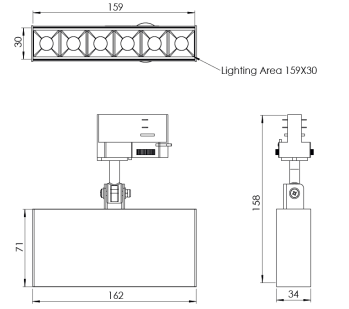

Ürün Ailesi	Arden
Ayarlanabilirlik	Ayarlanabilir: 350° - 90°
Renk	Beyaz- Siyah- Gri- RAL
Montaj Tipi	Ray Spot
Gövde	Elektrostatik toz boyalı alüminyum ekstrüzyon gövde
Işık Kaynağı	HP LED
Işık Rengi	2700-3000-4000-5000-6500K
Renksel Geriverim	CRI>80
Güç	7,5 W
Güç Faktörü	Pf>90
Verimlilik	120lm/W
Işık Açısı	12°,36°,48°,10x35° Elptc.
Işık Akısı	900 lm
Çalışma Gerilimi	220-240V AC / 50-60 Hz
Işık Kaynağı Ömrü	50.000 saat LED kullanım ömrü
Optik	Yüksek verimli termoplastik optik ve kamaşma önleyici lens
Kontrol Tipi	On/Off- Dali
Elektrik Yalıtım Sınıfı	Class I
Opsiyonel Özellikler	
Sızdırmazlık	IP20
Ağırlık	0,75 Kg
Ölçü	71 x 162 x 34 mm

ÖLÇÜLER

Lümen değeri 3000K değerine göre verilmiştir.

Armatür F işaretlidir ve normal yanıcı yüzeyler üzerine doğrudan monte edilmek için uygundur.

Tüm bileşenler 5 yıl sınırlı garanti kapsamındadır. Ürünün doğru şekilde monte edilmesi için yetkili bir elektrikçi tarafından kurulum yapılması zorunludur.