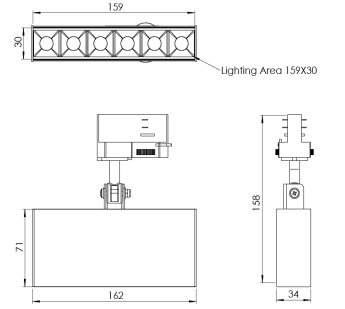

Ürün Ailesi	Arden
Ayarlanabilirlik	Ayarlanabilir: 350° - 90°
Renk	Beyaz- Siyah- Gri- RAL
Montaj Tipi	Ray Spot
Gövde	Elektrostatik toz boyalı alüminyum ekstrüzyon gövde
Işık Kaynağı	HP LED
Işık Rengi	2700-3000-4000-5000-6500K
Renksel Geriverim	CRI>80
Güç	9,5 W
Güç Faktörü	Pf>90
Verimlilik	120lm/W
Işık Açısı	12°,36°,48°,10x35° Elptc.
Işık Akısı	1140 lm
Çalışma Gerilimi	220-240V AC / 50-60 Hz
Işık Kaynağı Ömrü	50.000 saat LED kullanım ömrü
Optik	Yüksek verimli termoplastik optik ve kamaşma önleyici lens
Kontrol Tipi	On/Off- Dali
Elektrik Yalıtım Sınıfı	Class I
Opsiyonel Özellikler	
Sızdırmazlık	IP20
Ağırlık	0,75 Kg
Ölçü	72 x 162 x 34 mm

ÖLÇÜLER

Lümen değeri 3000K değerine göre verilmiştir.

Armatür F işaretlidir ve normal yanıcı yüzeyler üzerine doğrudan monte edilmek için uygundur.

Tüm bileşenler 5 yıl sınırlı garanti kapsamındadır. Ürünün doğru şekilde monte edilmesi için yetkili bir elektrikçi tarafından kurulum yapılması zorunludur.