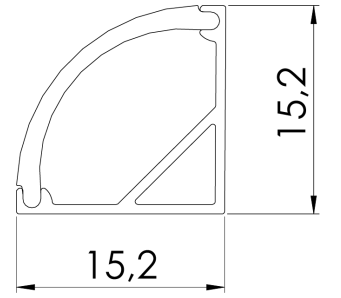

Ürün Ailesi	Arden
Ayarlanabilirlik	Sabit
Renk	MAT Eloksal
Montaj Tipi	
Gövde	Eloksallı alüminyum ekstrüzyon gövde
Işık Kaynağı	MP LED
Işık Rengi	2700-3000-4000-5000-6500K
Renksel Geriverim	CRI>80
Güç	12 W/mt
Güç Faktörü	Pf>90
Verimlilik	78lm/W
Işık Açısı	120°
Işık Akısı	936 lm/mt
Çalışma Gerilimi	220-240V AC / 50-60 Hz
Işık Kaynağı Ömrü	50.000 saat LED kullanım ömrü
Optik	Yüksek verimli akrilik difüzör
Kontrol Tipi	On/Off
Elektrik Yalıtım Sınıfı	Class III
Opsiyonel Özellikler	
Sızdırmazlık	IP20, IP44
Ağırlık	0,3 Kg
Ölçü	18.5x18.5 mm

ÖLÇÜLER

Lümen değeri 3000K değerine göre verilmiştir.

Armatür F işaretlidir ve normal yanıcı yüzeyler üzerine doğrudan monte edilmek için uygundur.

Tüm bileşenler 5 yıl sınırlı garanti kapsamındadır. Ürünün doğru şekilde monte edilmesi için yetkili bir elektrikçi tarafından kurulum yapılması zorunludur.