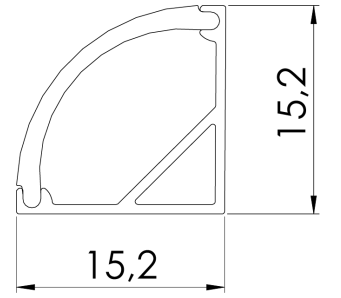

Ürün Ailesi	Arden
Ayarlanabilirlik	Sabit
Renk	MAT Eloksal
Montaj Tipi	
Gövde	Eloksallı alüminyum ekstrüzyon gövde
Işık Kaynağı	MP LED
Işık Rengi	2700-3000-4000-5000-6500K
Renksel Geriverim	CRI>80
Güç	14 W/mt
Güç Faktörü	Pf>90
Verimlilik	78lm/W
Işık Açısı	120°
Işık Akısı	1092 lm/mt
Çalışma Gerilimi	220-240V AC / 50-60 Hz
Işık Kaynağı Ömrü	50.000 saat LED kullanım ömrü
Optik	Yüksek verimli akrilik difüzör
Kontrol Tipi	On/Off
Elektrik Yalıtım Sınıfı	Class III
Opsiyonel Özellikler	
Sızdırmazlık	IP20, IP44
Ağırlık	0,3 Kg
Ölçü	18.5x18.5 mm

ÖLÇÜLER

Lümen değeri 3000K değerine göre verilmiştir.

Armatür F işaretlidir ve normal yanıcı yüzeyler üzerine doğrudan monte edilmek için uygundur.

Tüm bileşenler 5 yıl sınırlı garanti kapsamındadır. Ürünün doğru şekilde monte edilmesi için yetkili bir elektrikçi tarafından kurulum yapılması zorunludur.