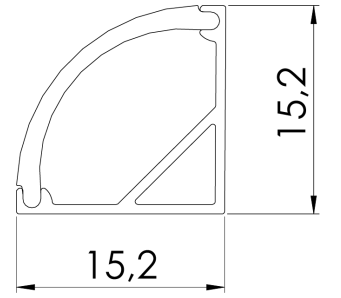

Ürün Ailesi	Arden
Ayarlanabilirlik	Sabit
Renk	MAT Eloksal
Montaj Tipi	
Gövde	Eloksallı alüminyum ekstrüzyon gövde
Işık Kaynağı	MP LED
Işık Rengi	2700-3000-4000-5000-6500K
Renksel Geriverim	CRI>80
Güç	17 W/mt
Güç Faktörü	Pf>90
Verimlilik	78lm/W
Işık Açısı	120°
Işık Akısı	1326 lm/mt
Çalışma Gerilimi	220-240V AC / 50-60 Hz
Işık Kaynağı Ömrü	50.000 saat LED kullanım ömrü
Optik	Yüksek verimli akrilik difüzör
Kontrol Tipi	On/Off
Elektrik Yalıtım Sınıfı	Class III
Opsiyonel Özellikler	
Sızdırmazlık	IP20, IP44
Ağırlık	0,3 Kg
Ölçü	18.5x18.5 mm

## ÖLÇÜLER

Lümen değeri 3000K değerine göre verilmiştir.

Armatür F işaretlidir ve normal yanıcı yüzeyler üzerine doğrudan monte edilmek için uygundur.

Tüm bileşenler 5 yıl sınırlı garanti kapsamındadır. Ürünün doğru şekilde monte edilmesi için yetkili bir elektrikçi tarafından kurulum yapılması zorunludur.