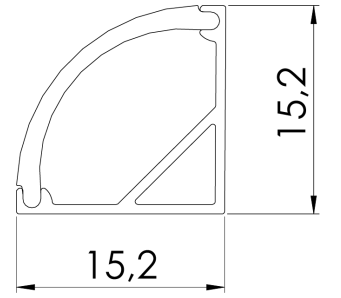

| | |
|-------------------------|--------------------------------------|
| Ürün Ailesi | Arden |
| Ayarlanabilirlik | Sabit |
| Renk | MAT Eloksal |
| Montaj Tipi | |
| Gövde | Eloksallı alüminyum ekstrüzyon gövde |
| Işık Kaynağı | MP LED |
| Işık Rengi | 2700-3000-4000-5000-6500K |
| Renksel Geriverim | CRI>80 |
| Güç | 7 W/mt |
| Güç Faktörü | Pf>90 |
| Verimlilik | 78lm/W |
| Işık Açısı | 120° |
| Işık Akısı | 546 lm/mt |
| Çalışma Gerilimi | 220-240V AC / 50-60 Hz |
| Işık Kaynağı Ömrü | 50.000 saat LED kullanım ömrü |
| Optik | Yüksek verimli akrilik difüzör |
| Kontrol Tipi | On/Off |
| Elektrik Yalıtım Sınıfı | Class III |
| Opsiyonel Özellikler | |
| Sızdırmazlık | IP20, IP44 |
| Ağırlık | 0,3 Kg |
| Ölçü | 18.5x18.5 mm |

ÖLÇÜLER

Lümen değeri 3000K değerine göre verilmiştir.

Armatür F işaretlidir ve normal yanıcı yüzeyler üzerine doğrudan monte edilmek için uygundur.

Tüm bileşenler 5 yıl sınırlı garanti kapsamındadır. Ürünün doğru şekilde monte edilmesi için yetkili bir elektrikçi tarafından kurulum yapılması zorunludur.