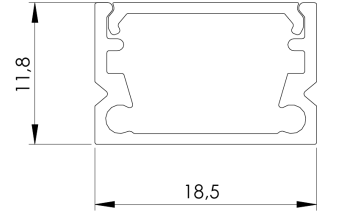

Ürün Ailesi	Arden
Ayarlanabilirlik	Sabit
Renk	MAT Eloksal
Montaj Tipi	
Gövde	Eloksallı alüminyum ekstrüzyon gövde
Işık Kaynağı	MP LED
Işık Rengi	2700-3000-4000-5000-6500K
Renksel Geriverim	CRI>80
Güç	12 W/mt
Güç Faktörü	Pf>90
Verimlilik	78lm/W
Işık Açısı	120°
Işık Akısı	936 lm/mt
Çalışma Gerilimi	220-240V AC / 50-60 Hz
Işık Kaynağı Ömrü	50.000 saat LED kullanım ömrü
Optik	Yüksek verimli akrilik difüzör
Kontrol Tipi	On/Off
Elektrik Yalıtım Sınıfı	Class III
Opsiyonel Özellikler	
Sızdırmazlık	IP20, IP44
Ağırlık	0.3 kg
Ölçü	11,8 x 18,5 mm

## ÖLÇÜLER

Lümen değeri 3000K değerine göre verilmiştir.

Armatür F işaretlidir ve normal yanıcı yüzeyler üzerine doğrudan monte edilmek için uygundur.

Tüm bileşenler 5 yıl sınırlı garanti kapsamındadır. Ürünün doğru şekilde monte edilmesi için yetkili bir elektrikçi tarafından kurulum yapılması zorunludur.