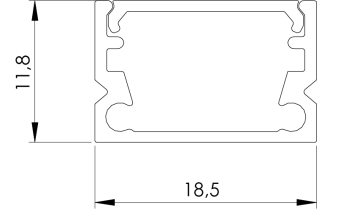

Ürün Ailesi	Arden
Ayarlanabilirlik	Sabit
Renk	MAT Eloksal
Montaj Tipi	
Gövde	Eloksallı alüminyum ekstrüzyon gövde
Işık Kaynağı	MP LED
Işık Rengi	2700-3000-4000-5000-6500K
Renksel Geriverim	CRI>80
Güç	14 W/mt
Güç Faktörü	Pf>90
Verimlilik	78lm/W
Işık Açısı	120°
Işık Akısı	1092 lm/mt
Çalışma Gerilimi	220-240V AC / 50-60 Hz
Işık Kaynağı Ömrü	50.000 saat LED kullanım ömrü
Optik	Yüksek verimli akrilik difüzör
Kontrol Tipi	On/Off
Elektrik Yalıtım Sınıfı	Class III
Opsiyonel Özellikler	
Sızdırmazlık	IP20, IP44
Ağırlık	0.3 kg
Ölçü	11,8 x 18,5 mm

ÖLÇÜLER

Lümen değeri 3000K değerine göre verilmiştir.

Armatür F işaretlidir ve normal yanıcı yüzeyler üzerine doğrudan monte edilmek için uygundur.

Tüm bileşenler 5 yıl sınırlı garanti kapsamındadır. Ürünün doğru şekilde monte edilmesi için yetkili bir elektrikçi tarafından kurulum yapılması zorunludur.