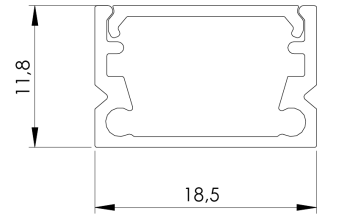

Ürün Ailesi	Arden
Ayarlanabilirlik	Sabit
Renk	MAT Eloksal
Montaj Tipi	
Gövde	Eloksallı alüminyum ekstrüzyon gövde
Işık Kaynağı	MP LED
Işık Rengi	2700-3000-4000-5000-6500K
Renksel Geriverim	CRI>80
Güç	17 W/mt
Güç Faktörü	Pf>90
Verimlilik	78lm/W
Işık Açısı	120°
Işık Akısı	1326 lm/mt
Çalışma Gerilimi	220-240V AC / 50-60 Hz
Işık Kaynağı Ömrü	50.000 saat LED kullanım ömrü
Optik	Yüksek verimli akrilik difüzör
Kontrol Tipi	On/Off
Elektrik Yalıtım Sınıfı	Class III
Opsiyonel Özellikler	
Sızdırmazlık	IP20, IP44
Ağırlık	0.3 kg
Ölçü	11,8 x 18,5 mm

## ÖLÇÜLER

Lümen değeri 3000K değerine göre verilmiştir.

Armatür F işaretlidir ve normal yanıcı yüzeyler üzerine doğrudan monte edilmek için uygundur.

Tüm bileşenler 5 yıl sınırlı garanti kapsamındadır. Ürünün doğru şekilde monte edilmesi için yetkili bir elektrikçi tarafından kurulum yapılması zorunludur.