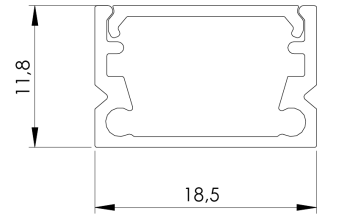

| | |
|-------------------------|--------------------------------------|
| Ürün Ailesi | Arden |
| Ayarlanabilirlik | Sabit |
| Renk | MAT Eloksal |
| Montaj Tipi | |
| Gövde | Eloksallı alüminyum ekstrüzyon gövde |
| Işık Kaynağı | MP LED |
| Işık Rengi | 2700-3000-4000-5000-6500K |
| Renksel Geriverim | CRI>80 |
| Güç | 7 W/mt |
| Güç Faktörü | Pf>90 |
| Verimlilik | 78lm/W |
| Işık Açısı | 120° |
| Işık Akısı | 546 lm/mt |
| Çalışma Gerilimi | 220-240V AC / 50-60 Hz |
| Işık Kaynağı Ömrü | 50.000 saat LED kullanım ömrü |
| Optik | Yüksek verimli akrilik difüzör |
| Kontrol Tipi | On/Off |
| Elektrik Yalıtım Sınıfı | Class III |
| Opsiyonel Özellikler | |
| Sızdırmazlık | IP20, IP44 |
| Ağırlık | 0.3 kg |
| Ölçü | 11,8 x 18,5 mm |

ÖLÇÜLER

Lümen değeri 3000K değerine göre verilmiştir.

Armatür F işaretlidir ve normal yanıcı yüzeyler üzerine doğrudan monte edilmek için uygundur.

Tüm bileşenler 5 yıl sınırlı garanti kapsamındadır. Ürünün doğru şekilde monte edilmesi için yetkili bir elektrikçi tarafından kurulum yapılması zorunludur.