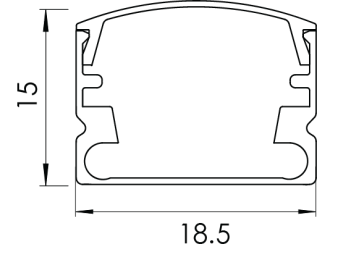

Ürün Ailesi	Arden
Ayarlanabilirlik	Sabit
Renk	MAT Eloksal
Montaj Tipi	
Gövde	Eloksallı alüminyum ekstrüzyon gövde
Işık Kaynağı	MP LED
Işık Rengi	2700-3000-4000-5000-6500K
Renksel Geriverim	CRI>80
Güç	12 W/mt
Güç Faktörü	Pf>90
Verimlilik	78lm/W
Işık Açısı	120°
Işık Akısı	936 lm/mt
Çalışma Gerilimi	220-240V AC / 50-60 Hz
Işık Kaynağı Ömrü	50.000 saat LED kullanım ömrü
Optik	Yüksek verimli akrilik difüzör
Kontrol Tipi	On/Off
Elektrik Yalıtım Sınıfı	Class III
Opsiyonel Özellikler	
Sızdırmazlık	IP20, IP44
Ağırlık	0.3 kg
Ölçü	18.5x18.5 mm

ÖLÇÜLER

Lümen değeri 3000K değerine göre verilmiştir.

Armatür F işaretlidir ve normal yanıcı yüzeyler üzerine doğrudan monte edilmek için uygundur.

Tüm bileşenler 5 yıl sınırlı garanti kapsamındadır. Ürünün doğru şekilde monte edilmesi için yetkili bir elektrikçi tarafından kurulum yapılması zorunludur.