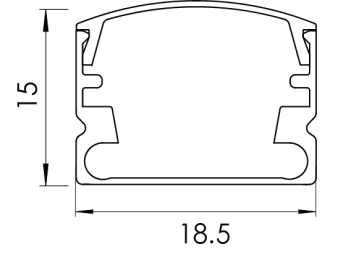

Ürün Ailesi	Arden
Ayarlanabilirlik	Sabit
Renk	MAT Eloksal
Montaj Tipi	
Gövde	Eloksallı alüminyum ekstrüzyon gövde
Işık Kaynağı	MP LED
Işık Rengi	2700-3000-4000-5000-6500K
Renksel Geriverim	CRI>80
Güç	14 W/mt
Güç Faktörü	Pf>90
Verimlilik	78lm/W
Işık Açısı	120°
Işık Akısı	1092 lm/mt
Çalışma Gerilimi	220-240V AC / 50-60 Hz
Işık Kaynağı Ömrü	50.000 saat LED kullanım ömrü
Optik	Yüksek verimli akrilik difüzör
Kontrol Tipi	On/Off
Elektrik Yalıtım Sınıfı	Class III
Opsiyonel Özellikler	
Sızdırmazlık	IP20, IP44
Ağırlık	0.3 kg
Ölçü	18.5x18.5 mm

ÖLÇÜLER

Lümen değeri 3000K değerine göre verilmiştir.

Armatür F işaretlidir ve normal yanıcı yüzeyler üzerine doğrudan monte edilmek için uygundur.

Tüm bileşenler 5 yıl sınırlı garanti kapsamındadır. Ürünün doğru şekilde monte edilmesi için yetkili bir elektrikçi tarafından kurulum yapılması zorunludur.