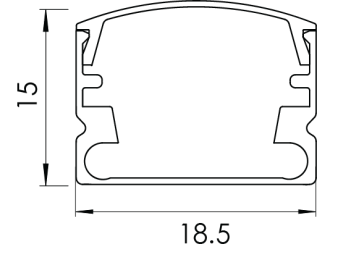

Ürün Ailesi	Arden
Ayarlanabilirlik	Sabit
Renk	MAT Eloksal
Montaj Tipi	
Gövde	Eloksallı alüminyum ekstrüzyon gövde
Işık Kaynağı	MP LED
Işık Rengi	2700-3000-4000-5000-6500K
Renksel Geriverim	CRI>80
Güç	17 W/mt
Güç Faktörü	Pf>90
Verimlilik	78lm/W
Işık Açısı	120°
Işık Akısı	1326 lm/mt
Çalışma Gerilimi	220-240V AC / 50-60 Hz
Işık Kaynağı Ömrü	50.000 saat LED kullanım ömrü
Optik	Yüksek verimli akrilik difüzör
Kontrol Tipi	On/Off
Elektrik Yalıtım Sınıfı	Class III
Opsiyonel Özellikler	
Sızdırmazlık	IP20, IP44
Ağırlık	0.3 kg
Ölçü	18.5x18.5 mm

## ÖLÇÜLER

Lümen değeri 3000K değerine göre verilmiştir.

Armatür F işaretlidir ve normal yanıcı yüzeyler üzerine doğrudan monte edilmek için uygundur.

Tüm bileşenler 5 yıl sınırlı garanti kapsamındadır. Ürünün doğru şekilde monte edilmesi için yetkili bir elektrikçi tarafından kurulum yapılması zorunludur.