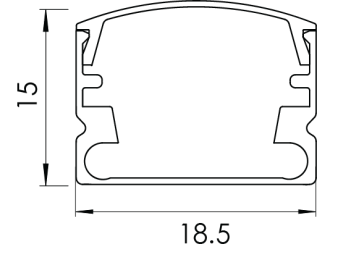

Ürün Ailesi	Arden
Ayarlanabilirlik	Sabit
Renk	MAT Eloksal
Montaj Tipi	
Gövde	Eloksallı alüminyum ekstrüzyon gövde
Işık Kaynağı	MP LED
Işık Rengi	2700-3000-4000-5000-6500K
Renksel Geriverim	CRI>80
Güç	7 W/mt
Güç Faktörü	Pf>90
Verimlilik	78lm/W
Işık Açısı	120°
Işık Akısı	546 lm/mt
Çalışma Gerilimi	220-240V AC / 50-60 Hz
Işık Kaynağı Ömrü	50.000 saat LED kullanım ömrü
Optik	Yüksek verimli akrilik difüzör
Kontrol Tipi	On/Off
Elektrik Yalıtım Sınıfı	Class III
Opsiyonel Özellikler	
Sızdırmazlık	IP20, IP44
Ağırlık	0.3 kg
Ölçü	18.5x18.5 mm

## ÖLÇÜLER

Lümen değeri 3000K değerine göre verilmiştir.

Armatür F işaretlidir ve normal yanıcı yüzeyler üzerine doğrudan monte edilmek için uygundur.

Tüm bileşenler 5 yıl sınırlı garanti kapsamındadır. Ürünün doğru şekilde monte edilmesi için yetkili bir elektrikçi tarafından kurulum yapılması zorunludur.