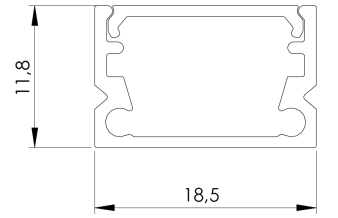

Ürün Ailesi	Arden
Ayarlanabilirlik	Sabit
Renk	MAT Eloksal
Montaj Tipi	
Gövde	Eloksallı alüminyum ekstrüzyon gövde
Işık Kaynağı	MP LED
Işık Rengi	2700-3000-4000-5000-6500K
Renksel Geriverim	CRI>80
Güç	12 W/mt
Güç Faktörü	Pf>90
Verimlilik	100lm/W
Işık Açısı	120°
Işık Akısı	1200 lm/mt
Çalışma Gerilimi	220-240V AC / 50-60 Hz
Işık Kaynağı Ömrü	50.000 saat LED kullanım ömrü
Optik	Yüksek verimli akrilik difüzör
Kontrol Tipi	On/Off
Elektrik Yalıtım Sınıfı	Class III
Opsiyonel Özellikler	
Sızdırmazlık	IP20, IP44
Ağırlık	0,3 Kg
Ölçü	11,8 x 18,5 mm

ÖLÇÜLER

Lümen değeri 3000K değerine göre verilmiştir.

Armatür F işaretlidir ve normal yanıcı yüzeyler üzerine doğrudan monte edilmek için uygundur.

Tüm bileşenler 5 yıl sınırlı garanti kapsamındadır. Ürünün doğru şekilde monte edilmesi için yetkili bir elektrikçi tarafından kurulum yapılması zorunludur.