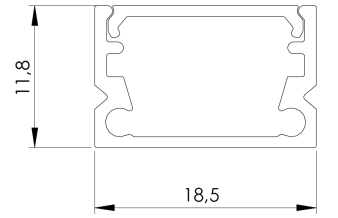

Ürün Ailesi	Arden
Ayarlanabilirlik	Sabit
Renk	MAT Eloksal
Montaj Tipi	
Gövde	Eloksallı alüminyum ekstrüzyon gövde
Işık Kaynağı	MP LED
Işık Rengi	2700-3000-4000-5000-6500K
Renksel Geriverim	CRI>80
Güç	14 W/mt
Güç Faktörü	Pf>90
Verimlilik	100lm/W
Işık Açısı	120°
Işık Akısı	1400 lm/mt
Çalışma Gerilimi	220-240V AC / 50-60 Hz
Işık Kaynağı Ömrü	50.000 saat LED kullanım ömrü
Optik	Yüksek verimli akrilik difüzör
Kontrol Tipi	On/Off
Elektrik Yalıtım Sınıfı	Class III
Opsiyonel Özellikler	
Sızdırmazlık	IP20, IP44
Ağırlık	0,3 Kg
Ölçü	11,8 x 18,5 mm

## ÖLÇÜLER

Lümen değeri 3000K değerine göre verilmiştir.

Armatür F işaretlidir ve normal yanıcı yüzeyler üzerine doğrudan monte edilmek için uygundur.

Tüm bileşenler 5 yıl sınırlı garanti kapsamındadır. Ürünün doğru şekilde monte edilmesi için yetkili bir elektrikçi tarafından kurulum yapılması zorunludur.