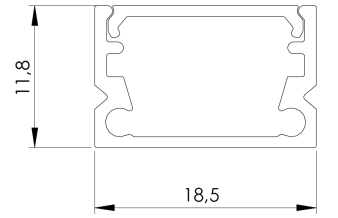

Ürün Ailesi	Arden
Ayarlanabilirlik	Sabit
Renk	MAT Eloksal
Montaj Tipi	
Gövde	Eloksallı alüminyum ekstrüzyon gövde
Işık Kaynağı	MP LED
Işık Rengi	2700-3000-4000-5000-6500K
Renksel Geriverim	CRI>80
Güç	17 W/mt
Güç Faktörü	Pf>90
Verimlilik	100lm/W
Işık Açısı	120°
Işık Akısı	1700 lm/mt
Çalışma Gerilimi	220-240V AC / 50-60 Hz
Işık Kaynağı Ömrü	50.000 saat LED kullanım ömrü
Optik	Yüksek verimli akrilik difüzör
Kontrol Tipi	On/Off
Elektrik Yalıtım Sınıfı	Class III
Opsiyonel Özellikler	
Sızdırmazlık	IP20, IP44
Ağırlık	0,3 Kg
Ölçü	11,8 x 18,5 mm

## ÖLÇÜLER

Lümen değeri 3000K değerine göre verilmiştir.

Armatür F işaretlidir ve normal yanıcı yüzeyler üzerine doğrudan monte edilmek için uygundur.

Tüm bileşenler 5 yıl sınırlı garanti kapsamındadır. Ürünün doğru şekilde monte edilmesi için yetkili bir elektrikçi tarafından kurulum yapılması zorunludur.