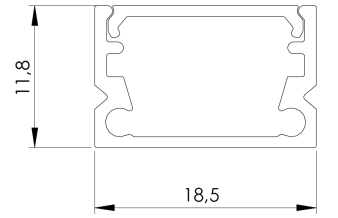

Ürün Ailesi	Arden
Ayarlanabilirlik	Sabit
Renk	MAT Eloksal
Montaj Tipi	
Gövde	Eloksallı alüminyum ekstrüzyon gövde
Işık Kaynağı	MP LED
Işık Rengi	2700-3000-4000-5000-6500K
Renksel Geriverim	CRI>80
Güç	7 W/mt
Güç Faktörü	Pf>90
Verimlilik	100lm/W
Işık Açısı	120°
Işık Akısı	700 lm/mt
Çalışma Gerilimi	220-240V AC / 50-60 Hz
Işık Kaynağı Ömrü	50.000 saat LED kullanım ömrü
Optik	Yüksek verimli akrilik difüzör
Kontrol Tipi	On/Off
Elektrik Yalıtım Sınıfı	Class III
Opsiyonel Özellikler	
Sızdırmazlık	IP20, IP44
Ağırlık	0,3 Kg
Ölçü	11,8 x 18,5 mm

ÖLÇÜLER

Lümen değeri 3000K değerine göre verilmiştir.

Armatür F işaretlidir ve normal yanıcı yüzeyler üzerine doğrudan monte edilmek için uygundur.

Tüm bileşenler 5 yıl sınırlı garanti kapsamındadır. Ürünün doğru şekilde monte edilmesi için yetkili bir elektrikçi tarafından kurulum yapılması zorunludur.