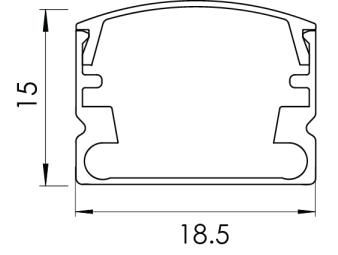

Ürün Ailesi	Arden
Ayarlanabilirlik	Sabit
Renk	MAT Eloksal
Montaj Tipi	
Gövde	Eloksallı alüminyum ekstrüzyon gövde
Işık Kaynağı	MP LED
Işık Rengi	2700-3000-4000-5000-6500K
Renksel Geriverim	CRI>80
Güç	12 W/mt
Güç Faktörü	Pf>90
Verimlilik	78lm/W
Işık Açısı	120°
Işık Akısı	936 lm/mt
Çalışma Gerilimi	220-240V AC / 50-60 Hz
Işık Kaynağı Ömrü	50.000 saat LED kullanım ömrü
Optik	Yüksek verimli akrilik difüzör
Kontrol Tipi	On/Off
Elektrik Yalıtım Sınıfı	Class III
Opsiyonel Özellikler	
Sızdırmazlık	IP20, IP44
Ağırlık	0.3 kg
Ölçü	18.5x18.5 mm

ÖLÇÜLER

Lümen değeri 3000K değerine göre verilmiştir.

Armatür F işaretlidir ve normal yanıcı yüzeyler üzerine doğrudan monte edilmek için uygundur.

Tüm bileşenler 5 yıl sınırlı garanti kapsamındadır. Ürünün doğru şekilde monte edilmesi için yetkili bir elektrikçi tarafından kurulum yapılması zorunludur.