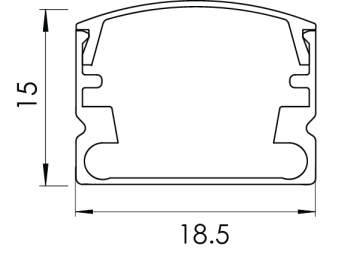

Ürün Ailesi	Arden
Ayarlanabilirlik	Sabit
Renk	MAT Eloksal
Montaj Tipi	
Gövde	Eloksallı alüminyum ekstrüzyon gövde
Işık Kaynağı	MP LED
Işık Rengi	2700-3000-4000-5000-6500K
Renksel Geriverim	CRI>80
Güç	14 W/mt
Güç Faktörü	Pf>90
Verimlilik	78lm/W
Işık Açısı	120°
Işık Akısı	1092 lm/mt
Çalışma Gerilimi	220-240V AC / 50-60 Hz
Işık Kaynağı Ömrü	50.000 saat LED kullanım ömrü
Optik	Yüksek verimli akrilik difüzör
Kontrol Tipi	On/Off
Elektrik Yalıtım Sınıfı	Class III
Opsiyonel Özellikler	
Sızdırmazlık	IP20, IP44
Ağırlık	0.3 kg
Ölçü	18.5x18.5 mm

ÖLÇÜLER

Lümen değeri 3000K değerine göre verilmiştir.

Armatür F işaretlidir ve normal yanıcı yüzeyler üzerine doğrudan monte edilmek için uygundur.

Tüm bileşenler 5 yıl sınırlı garanti kapsamındadır. Ürünün doğru şekilde monte edilmesi için yetkili bir elektrikçi tarafından kurulum yapılması zorunludur.