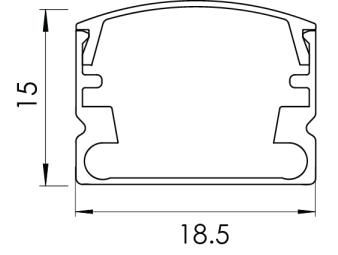

Ürün Ailesi	Arden
Ayarlanabilirlik	Sabit
Renk	MAT Eloksal
Montaj Tipi	
Gövde	Eloksallı alüminyum ekstrüzyon gövde
Işık Kaynağı	MP LED
Işık Rengi	2700-3000-4000-5000-6500K
Renksel Geriverim	CRI>80
Güç	17 W/mt
Güç Faktörü	Pf>90
Verimlilik	78lm/W
Işık Açısı	120°
Işık Akısı	1326 lm/mt
Çalışma Gerilimi	220-240V AC / 50-60 Hz
Işık Kaynağı Ömrü	50.000 saat LED kullanım ömrü
Optik	Yüksek verimli akrilik difüzör
Kontrol Tipi	On/Off
Elektrik Yalıtım Sınıfı	Class III
Opsiyonel Özellikler	
Sızdırmazlık	IP20, IP44
Ağırlık	0.3 kg
Ölçü	18.5x18.5 mm

ÖLÇÜLER

Lümen değeri 3000K değerine göre verilmiştir.

Armatür F işaretlidir ve normal yanıcı yüzeyler üzerine doğrudan monte edilmek için uygundur.

Tüm bileşenler 5 yıl sınırlı garanti kapsamındadır. Ürünün doğru şekilde monte edilmesi için yetkili bir elektrikçi tarafından kurulum yapılması zorunludur.