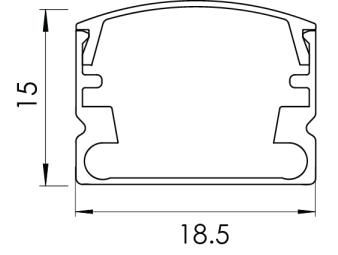

Ürün Ailesi	Arden
Ayarlanabilirlik	Sabit
Renk	MAT Eloksal
Montaj Tipi	
Gövde	Eloksallı alüminyum ekstrüzyon gövde
Işık Kaynağı	MP LED
Işık Rengi	2700-3000-4000-5000-6500K
Renksel Geriverim	CRI>80
Güç	7 W/mt
Güç Faktörü	Pf>90
Verimlilik	78lm/W
Işık Açısı	120°
Işık Akısı	546 lm/mt
Çalışma Gerilimi	220-240V AC / 50-60 Hz
Işık Kaynağı Ömrü	50.000 saat LED kullanım ömrü
Optik	Yüksek verimli akrilik difüzör
Kontrol Tipi	On/Off
Elektrik Yalıtım Sınıfı	Class III
Opsiyonel Özellikler	
Sızdırmazlık	IP20, IP44
Ağırlık	0.3 kg
Ölçü	18.5x18.5 mm

ÖLÇÜLER

Lümen değeri 3000K değerine göre verilmiştir.

Armatür F işaretlidir ve normal yanıcı yüzeyler üzerine doğrudan monte edilmek için uygundur.

Tüm bileşenler 5 yıl sınırlı garanti kapsamındadır. Ürünün doğru şekilde monte edilmesi için yetkili bir elektrikçi tarafından kurulum yapılması zorunludur.