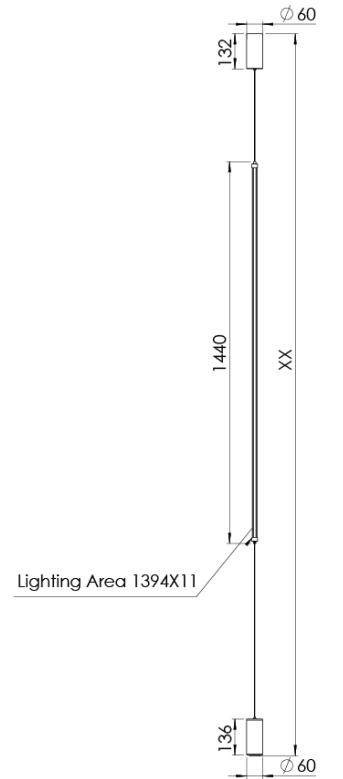

Ürün Ailesi	Arlo
Ayarlanabilirlik	Sabit
Renk	Black
Montaj Tipi	Sıva Üstü
Gövde	Ekstrüzyon alüminyum soğutucu
Işık Kaynağı	MP LED
Işık Rengi	2700-3000-4000-5000-6500K
Renksel Geriverim	CRI>80 , CRI>90
Güç	13 W
Güç Faktörü	Pf>90
Verimlilik	50lm/W
Işık Açısı	100°
Işık Akısı	650 lm
Çalışma Gerilimi	220-240V AC / 50-60 Hz
Işık Kaynağı Ömrü	50.000 saat LED kullanım ömrü
Optik	Yüksek verimli polikarbon difüzör
Kontrol Tipi	On/Off- Dali
Elektrik Yalıtım Sınıfı	Class II
Opsiyonel Özellikler	
Sızdırmazlık	IP20
Ağırlık	1,2 Kg
Ölçü	1440 x XX Ø60 x 132 - Ø60 x 136

## ÖLÇÜLER

Lümen değeri 3000K değerine göre verilmiştir.

Armatür F işaretlidir ve normal yanıcı yüzeyler üzerine doğrudan monte edilmek için uygundur.

Tüm bileşenler 5 yıl sınırlı garanti kapsamındadır. Ürünün doğru şekilde monte edilmesi için yetkili bir elektrikçi tarafından kurulum yapılması zorunludur.