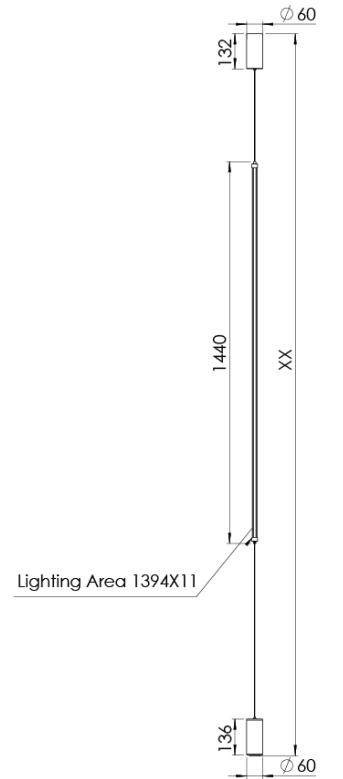

Ürün Ailesi	Arlo
Ayarlanabilirlik	Sabit
Renk	Black
Montaj Tipi	Sıva Üstü
Gövde	Ekstrüzyon alüminyum soğutucu
Işık Kaynağı	MP LED
Işık Rengi	2700-3000-4000-5000-6500K
Renksel Geriverim	CRI>80 , CRI>90
Güç	19 W
Güç Faktörü	Pf>90
Verimlilik	50lm/W
Işık Açısı	100°
Işık Akısı	950 lm
Çalışma Gerilimi	220-240V AC / 50-60 Hz
Işık Kaynağı Ömrü	50.000 saat LED kullanım ömrü
Optik	Yüksek verimli polikarbon difüzör
Kontrol Tipi	On/Off- Dali
Elektrik Yalıtım Sınıfı	Class II
Opsiyonel Özellikler	
Sızdırmazlık	IP20
Ağırlık	1,2 Kg
Ölçü	1440 x XX Ø60 x 132 - Ø60 x 136

## ÖLÇÜLER

Lümen değeri 3000K değerine göre verilmiştir.

Armatür F işaretlidir ve normal yanıcı yüzeyler üzerine doğrudan monte edilmek için uygundur.

Tüm bileşenler 5 yıl sınırlı garanti kapsamındadır. Ürünün doğru şekilde monte edilmesi için yetkili bir elektrikçi tarafından kurulum yapılması zorunludur.