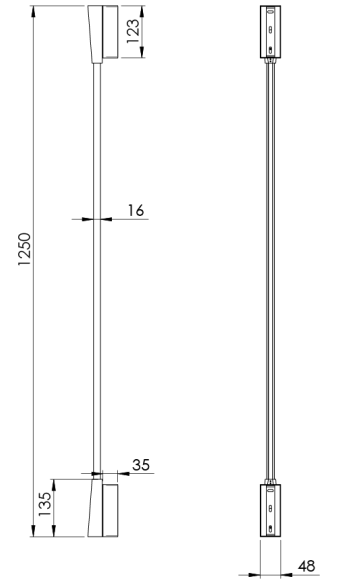

Ürün Ailesi	Arlo
Ayarlanabilirlik	Sabit
Renk	Beyaz- Siyah- Gri- RAL
Montaj Tipi	Sıva Üstü
Gövde	
Işık Kaynağı	MP LED
Işık Rengi	2700-3000-4000-5000-6500K
Renksel Geriverim	CRI>80,CRI>90
Güç	16 W
Güç Faktörü	Pf>90
Verimlilik	50lm/W
Işık Açısı	100°
Işık Akısı	800 lm
Çalışma Gerilimi	220-240V AC / 50-60 Hz
Işık Kaynağı Ömrü	50.000 saat LED kullanım ömrü
Optik	Yüksek verimli reflektor ve şeffaf cam
Kontrol Tipi	On/Off
Elektrik Yalıtım Sınıfı	Class II
Opsiyonel Özellikler	
Sızdırmazlık	IP20
Ağırlık	1,3 Kg
Ölçü	48 x 16 x 1250 mm

## ÖLÇÜLER

Lümen değeri 3000K değerine göre verilmiştir.

Armatür F işaretlidir ve normal yanıcı yüzeyler üzerine doğrudan monte edilmek için uygundur.

Tüm bileşenler 5 yıl sınırlı garanti kapsamındadır. Ürünün doğru şekilde monte edilmesi için yetkili bir elektrikçi tarafından kurulum yapılması zorunludur.