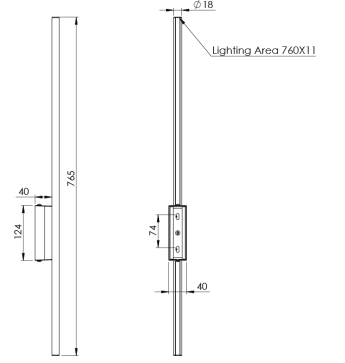

Ürün Ailesi	Arlo
Ayarlanabilirlik	Sabit
Renk	Beyaz- Siyah- Gri- RAL
Montaj Tipi	Sıva Üstü
Gövde	Elektrostatik toz boyalı alüminyum gövde
Işık Kaynağı	MP LED
Işık Rengi	2700-3000-4000-5000-6500K
Renksel Geriverim	CRI>80 , CRI>90
Güç	4,8 W
Güç Faktörü	Pf>90
Verimlilik	50lm/W
Işık Açısı	100°
Işık Akısı	240 lm
Çalışma Gerilimi	220-240V AC / 50-60 Hz
Işık Kaynağı Ömrü	50.000 saat LED kullanım ömrü
Optik	Yüksek verimli reflektör ve şeffaf cam
Kontrol Tipi	On/Off
Elektrik Yalıtım Sınıfı	Class II
Opsiyonel Özellikler	
Sızdırmazlık	IP20
Ağırlık	0,45 Kg
Ölçü	Ø18 x 765 mm

ÖLÇÜLER

Lümen değeri 3000K değerine göre verilmiştir.

Armatür F işaretlidir ve normal yanıcı yüzeyler üzerine doğrudan monte edilmek için uygundur.

Tüm bileşenler 5 yıl sınırlı garanti kapsamındadır. Ürünün doğru şekilde monte edilmesi için yetkili bir elektrikçi tarafından kurulum yapılması zorunludur.